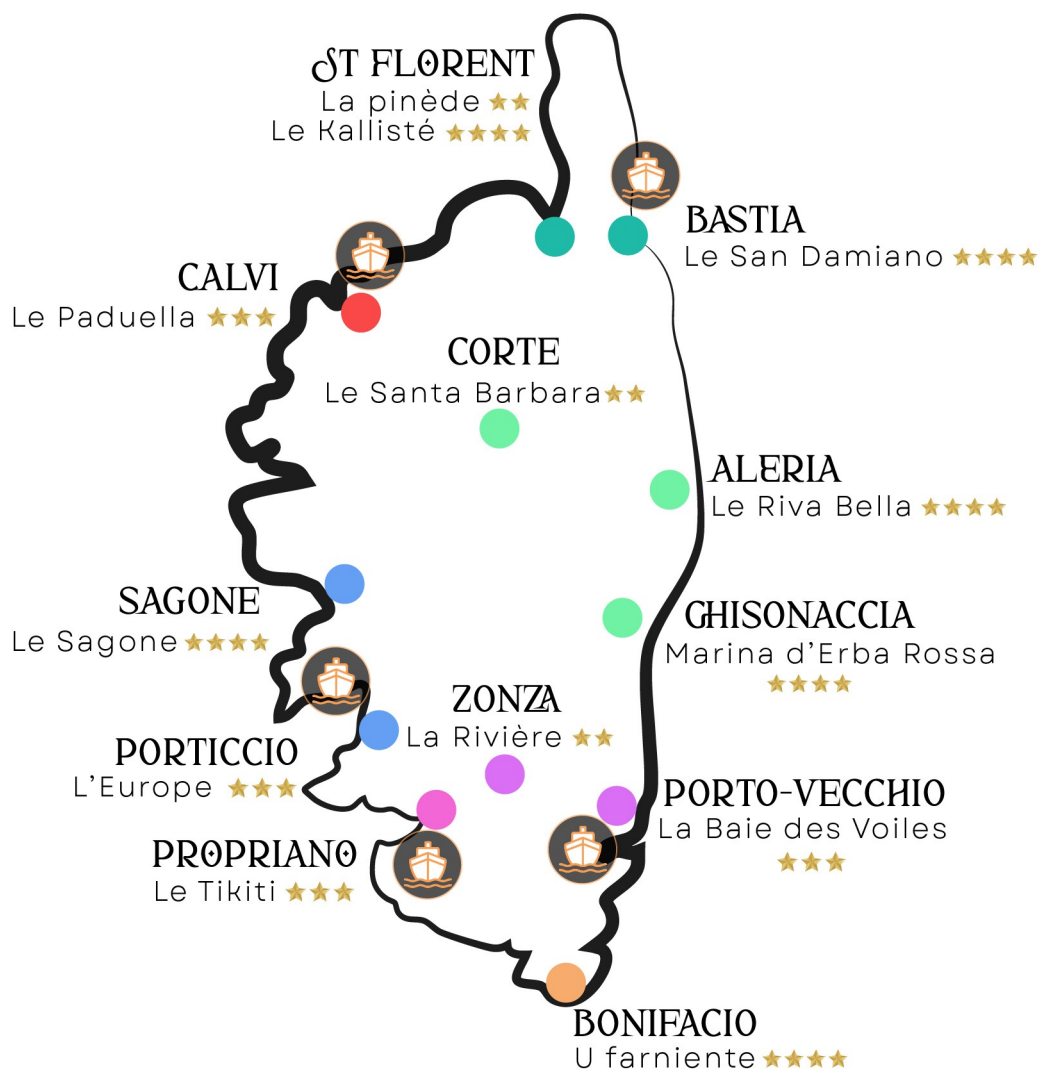

Une fois sur place, **en cas de problèmes** liés à votre séjour, vous pouvez contacter les réceptions des campings « référents » suivants pour être mis en relation avec un responsable :

Camping San Damiano (région Bastia) : +33 (0)4 95 33 68 02

Camping Le Sagone (région Ajaccio) : +33 (0)4 95 28 04 15

Contact MY NEW CORSICA

+33 (0)4 95 72 92 07

ou

contact@mynewcorsica.fr